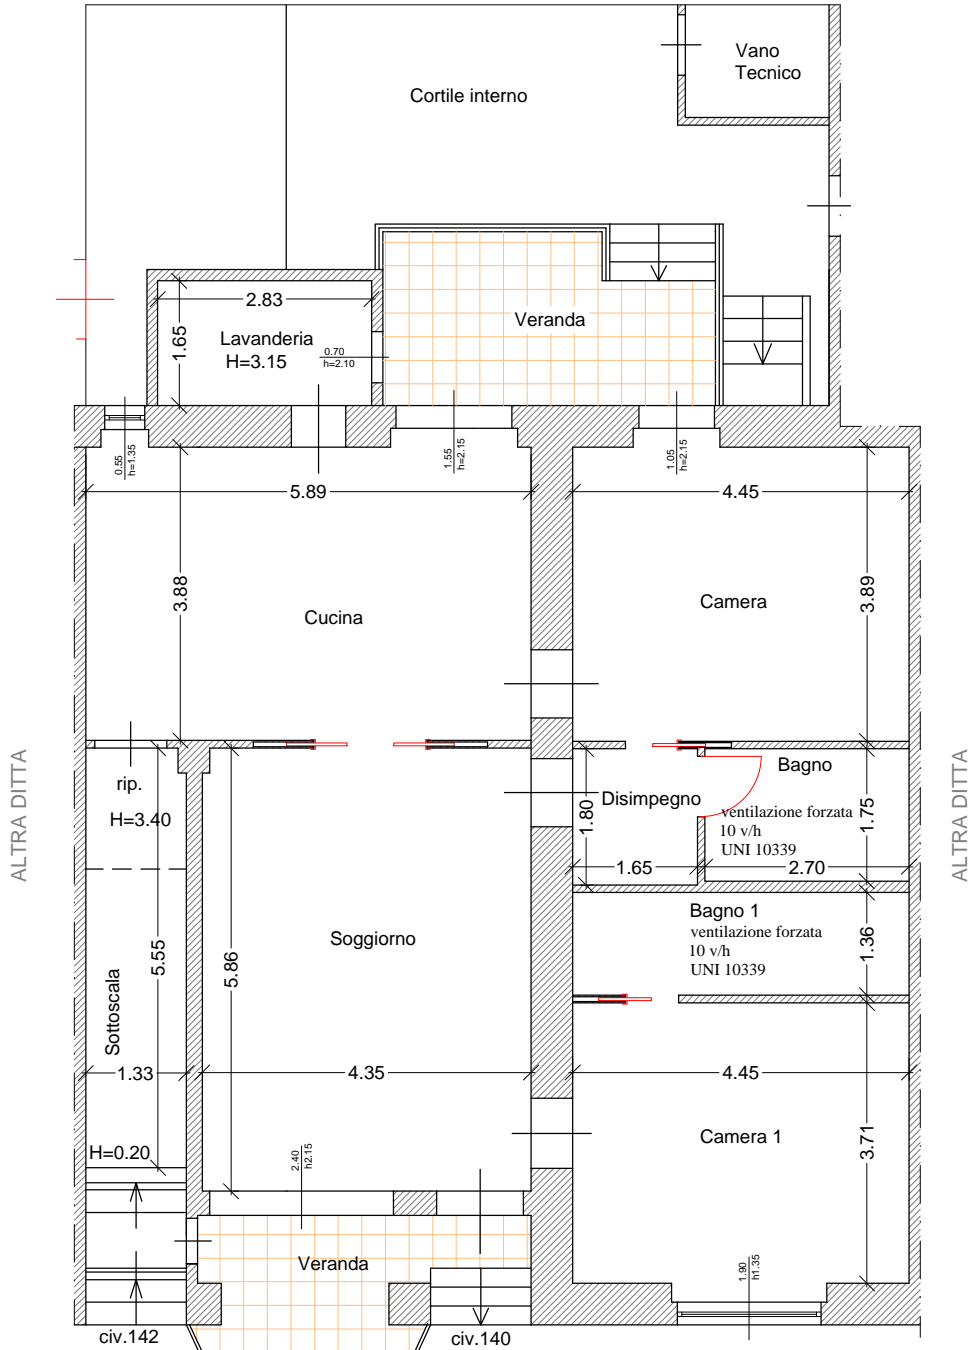

STATO DI PROGETTO

PIANO TERRA - SCALA 1:100

ABITAZIONE
H=3,25

ALTRA DITTA

AFFACCIO SU VIA GARGANO